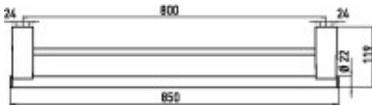

emco system 2 Doppelbadetuchhalter 800 mm, chrom, 356100180

151,16 € *

* Preise inkl. gesetzlicher MwSt. zzgl. Versandkosten

Marke: Emco

Bestell-Nr.: EC356100180

Emco system 2 Doppelbadetuchhalter, 800mm, chrom, 356100180 von Emco für #price# bei neuesbad.de kaufen. Kauf auf Rechnung
Individuelle Beratung Mehrfach ausgezeichnete Shop jetzt kaufen

emco system 2 Doppelbadetuchhalter800 mm, chrom, 356100180

- Einzigartige Accessoires-Serie
- Die Serie SYSTEM 2 von emco ist einzigartig umfassend und bietet wirklich für jede Anforderung die passende Lösung. Vom modernen Bad über Objekt- oder Sonderlösungen bis hin zu sicherer Unterstützung im Alter. Alle Produkte mit langlebiger und hygienischer Chromoberfläche und vielen innovativen Funktionen.
- Doppelbadetuchhalter 800 mm

- Doppelbadetuchhalter 800 mm
- Ausführung: chrom
- Designer: Signoform
- Serie: system 2
- Farbe: chrom
- Montageart: Wandmontage
- Befestigungsart: zum Schrauben
- Marke: emco

Verwendungshinweis:

Keine besonderen Verarbeitungshinweise oder Spezialwerkzeuge erforderlich.