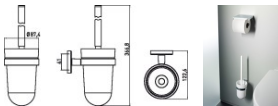

emco polo Bürstengarnitur Kunststoff behälter und Stiel weiss, 071500101

24,06 € *

* Preise inkl. gesetzlicher MwSt. zzgl. Versandkosten

Marke: Emco

Bestell-Nr.: EC071500101

Emco polo Bürstengarnitur, Kunststoff weiss, Stiel weiss, chrom, 071500101 von Emco für #price# bei neuesbad.de kaufen. Kauf auf Rechnung Individuelle Beratung Mehrfach ausgezeichnete Shop jetzt kaufen

emco polo BürstengarniturKunststoffbehälter und Stiel weiss, 071500101

- Einmalig und funktional
- Die Accessoires der Serie Polo von EMCO überzeugen durch Design, Funktion und einen attraktiven Preis. Die kreisrunden Gravuren auf den glänzenden Metallhalterungen bringen eine hochwertige Optik in das Bad und die Accessoires lassen sich wunderbar miteinander kombinieren. Die einzelnen Elemente können einfach in der gewünschten Höhe an der Wand befestigt werden. So entstehen harmonische Blickfänge, schlicht und filigran.
- Toilettenbürstengarnitur, Behälter Kunststoff, Bürstengriff weiß, Wandmodell

- Toilettenbürstengarnitur, Behälter Kunststoff, Bürstengriff weiß, Wandmodell
- Ausführung: chrom
- Designer: EMCO
- Serie: polo
- Farbe: chrom
- Montageart: Wandmontage
- Befestigungsart: zum Schrauben
- Marke: emco