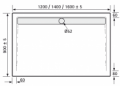

HSK Acryl Rechteck-Duschwanne super-flach 90 x 140 x 3,5 cm, mit integrierter Ablaufrinne von HSK Duschkabinenbau KG für #price# bei neuesbad.de kaufen. Kauf auf Rechnung Individuelle Beratung Mehrfach ausgezeichnete Shop jetzt kaufen

- Material: 5 mm ICI-Acryl
- Wannentiefe: ca. 1,5 - 3,0 cm
- Höhe ohne FüÙe: ca. 3,5 cm
- inklusive höhenverstellbaren FüÙen und Montageschienen
- inklusive integrierter Edelstahl-Ablaufrinne

Artikeleigenschaften

Typ:	Duschwanne
Breite:	1400
Tiefe:	900
Höhe:	35
Farbe:	weiss glänzend
Form:	Rechteck
Material:	Acryl