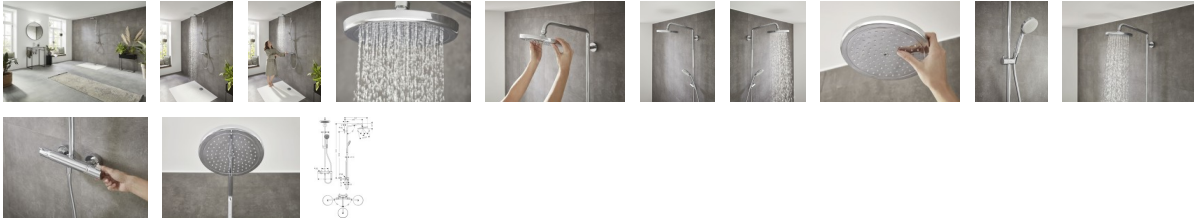

Hansgrohe Showerpipe Croma 220 EcoSmart chrom von Hansgrohe für #price# bei neuesbad.de kaufen. ☐ Kauf auf Rechnung ☐ Individuelle Beratung ☐ Mehrfach ausgezeichnete Shop ☐ jetzt kaufen

hansgrohe Croma Duschesystem 220 1 Strahlart wassersparend mit Thermostat, 27188000

- Kopfbrause Croma 220 (Ø 220 mm) und Handbrause Croma 100 Vario (Ø 100 mm) sind großzügig designed. Für großes Duschvergnügen mit Brauseregen, der den ganzen Körper einhüllt (XXL Performance)
- Vielseitiger Duschkomfort mit 5 Strahlarten. Aus der Kopfbrause sprudelt RainAir, aus der Handbrause Rain, Normalstrahl, Shampoostrahl und Massagestrahl
- Strahlarten einfach an der drehbaren Strahlscheibe umstellen
- Umweltfreundlich duschen – dank automatischer Durchflussbegrenzung auf maximal 9 l/min in beiden Brausen (EcoSmart). Gut für Klima und Geldbeutel
- Kalk lässt sich einfach von den Silikondüsen am Duschkopf abwischen (QuickClean)
- Mehr Sicherheit: ein Knopf am Griff gibt heißes Wasser erst auf Wunsch frei und verhindert eine zu hohe Temperatur (SafetyStop)
- Steigrohr und schwenkbarer Brausearm (400 mm) sind rund und aus glatter, reinigungsfreundlicher Chromoberfläche
- Knickgeschützter Kunststoffbrauseschlauch Isiflex in Metall-Optik (1,60 m lang) schafft Freiraum beim Duschen und verwickelt sich nicht
- Stabile, höhenverstellbare Handbrausehalterung für individuelle Duschposition und aufgeräumten Duschbereich
- Unkomplizierter Einbau, vorhandene Anschlüsse können genutzt werden
- In allen Bestandteilen sind Premium-Materialien verbaut – für mehr Sicherheit und Nachhaltigkeit im Haushalt
- 5 Jahre freiwillige Herstellergarantie auf ein Produkt, das nach höchsten Qualitätsstandards gefertigt wurde
- hansgrohe seit 1901 – die Premium-Marke für zuverlässige Bad- und Küchenprodukte
- Abmessungen(BxTxH) 380x512x1244mm

weitere Details:

Farbe: Chrom

Besteht aus: Handbrause, Kopfbrause, Brausethermostat, Brauseschlauch, Handbrausehalterung, Brausestange

Brausekopfgröße: 220 mm

Form: rund

Montageart: Wandmontage

Strahlarten: 1 Strahlart

Durchflussmenge bei 3 bar: 9 l/min

Material: Kunststoff

Gewicht netto in kg: 5,58

Höhe netto in mm: 1545

Breite netto in mm: 380

Tiefe netto in mm: 512