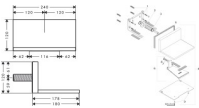

Hansgrohe Wanneneinlauf Axor Starck 240x120mm chrom, 10942000 von Hansgrohe für #price# bei neuesbad.de kaufen. ☐ Kauf auf Rechnung ☐
Individuelle Beratung ☐ Mehrfach ausgezeichnete Shop ☐ jetzt kaufen

Artikeldetails:

Ausladung 180 mm

bei Installation in direktem Verbund (10 mm Abstand) mit # 10751000, # 10755000, # 10972000, # 10651000, # 28491000, # 40872000, # 40873000
wird die Nutzung des Grundkörpers # 10941180 empfohlen

kann als Wanneneinlauf oder als Schwallbrause genutzt werden

maximale Durchflussmenge bei 3 bar: 19 l/min

Durchflussmenge: 19 l/min

Anschlussgröße: Geräteanschluss DN20

Strahlart: Schwallstrahl

Gewicht: 3,374kg

Tiefe: 180mm

Höhe: 120mm

Breite: 239mm

Artikeleigenschaften

Farbe: chrom

Typ: Auslauf