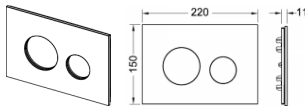

Tece loop Blende für WC-Betätigungsplatte Glas rubinrot glänzend, 9240679

154,35 € *

* Preise inkl. gesetzlicher MwSt. zzgl. Versandkosten

Marke: Tece

Bestell-Nr.: TC9240679

Tece Blende für TECEloop, 9240679 von Tece für #price# bei neuesbad.de kaufen. Kauf auf Rechnung Individuelle Beratung Mehrfach ausgezeichnete Shop jetzt kaufen

TECEloop Blende für WC-Betätigungsplatte

Blende für TECEloop Betätigungsplatten zur Betätigung von vorne oder von oben, zur Kombination mit der Betätigungseinheit aus dem TECEloop Baukasten.

Betätigungseinheit nicht im Lieferumfang enthalten.

Bezeichnung: TECEloop

Farbe: Glas rubinrot

Bestell-Nr.: 9240679

Masse:

Länge: 220mm

Breite: 150mm

Höhe: 12mm

Gewicht: 0,456kg