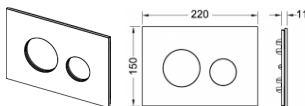

Tece Blende für TECEloop, 9240678 von Tece für #price# bei neuesbad.de kaufen. ☐ Kauf auf Rechnung ☐ Individuelle Beratung ☐ Mehrfach ausgezeichnete Shop ☐ jetzt kaufen

TECEloop Blende für WC-Betätigungsplatte

Blende für TECEloop Betätigungsplatten zur Betätigung von vorne oder von oben, zur Kombination mit der Betätigungseinheit aus dem TECEloop Baukasten.

Betätigungseinheit nicht im Lieferumfang enthalten.

Bezeichnung: TECEloop

Farbe: Glas kaffeebraun

Bestell-Nr.: 9240678

Masse:

Länge: 220mm

Breite: 150mm

Höhe: 12mm

Gewicht: 0,455kg