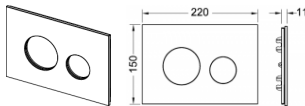

Tece loop Blende für WC-Betätigungsplatte Glas schwarz glänzend, 9240674

126,12 € *

* Preise inkl. gesetzlicher MwSt. zzgl. Versandkosten

Marke: Tece

Bestell-Nr.: TC9240674

Tece Blende für TECEloop, 9240674 von Tece für #price# bei neuesbad.de kaufen. Kauf auf Rechnung Individuelle Beratung Mehrfach ausgezeichnete Shop jetzt kaufen

TECEloop Blende für WC-Betätigungsplatte

Blende für TECEloop Betätigungsplatten zur Betätigung von vorne oder von oben, zur Kombination mit der Betätigungseinheit aus dem TECEloop Baukasten.

Betätigungseinheit nicht im Lieferumfang enthalten.

Bezeichnung: TECEloop

Farbe: Glas schwarz

Bestell-Nr.: 9240674

Masse:

Länge: 220mm

Breite: 150mm

Höhe: 22mm

Gewicht: 0,454kg