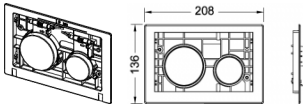

Tece loop Betätigungseinheit für WC-Bet., Tasten schwarz glzd., 9240667

54,17 € *

* Preise inkl. gesetzlicher MwSt. zzgl. Versandkosten

Marke: Tece

Bestell-Nr.: TC9240667

Tece Betätigungseinheit für TECEloop, 9240667 von Tece für #price# bei neuesbad.de kaufen. Kauf auf Rechnung Individuelle Beratung
Mehrfach ausgezeichnete Shop jetzt kaufen

TECEloop Betätigungseinheit für WC-Betätigungsplatte

Betätigungseinheit mit Tasten für TECEloop Betätigungsplatten zur Betätigung von vorne oder von oben, zur Kombination mit der Blende aus dem TECEloop Baukasten.

Blende nicht im Lieferumfang enthalten.

Bezeichnung: TECEloop

Farbe: Tasten schwarz

Bestell-Nr.: 9240667

Masse:

Länge: 216mm

Breite: 145mm

Höhe: 15mm