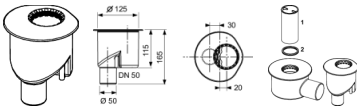

Tece drainline Ablauf "senkrecht" DN 50, Ablaufleistung, 1,3 l/s, 650003

32,33 € *

* Preise inkl. gesetzlicher MwSt. zzgl. Versandkosten

Marke: Tece

Bestell-Nr.: TC650003

TECEdrainline Ablauf "senkrecht", passend für Duschrinne DN 50, Ablaufleistung, 1,3 l/s, 650003 von Tece für #price# bei neuesbad.de kaufen. Kauf auf Rechnung Individuelle Beratung Mehrfach ausgezeichnete Shop jetzt kaufen

TECEdrainline Ablauf "senkrecht", DN 50

Senkrechter Ablauf für TECEdrainline Duschrinne zur Montage am Rinnenkörper, Ablauf 360 Grad drehbar, zum senkrechten Anschluss an eine DN 50 Abwasserleitung, mit herausnehmbarem Siphontauchrohr.

- minimale Aufbauhöhe Oberkante Rinne bis Unterkante Fußbügel = 67 mm
- Sperrwasserhöhe = 50 mm, gem. EN 1253
- notwendige Kernbohrung = 130 mm

Ablaufleistung nach EN 1253, bei 10/20 mm Aufstau über Rost:

- Designrost "basic": 1,3/1,3 l/s
- Designrost "steel II": 1,3/1,3 l/s
- Fliesenmulde "plate"/"plate II": 1,2/1,2 l/s

Bestell-Nr.: 650003

Masse:

Länge: 151mm
Breite: 147mm
Höhe: 165mm
Gewicht: 0,212kg

Verwendungshinweis: