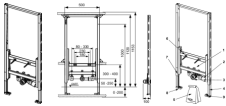

Tece profil Bidetmodul BH 1120 mm für wandhängendes Bidet, 9330000

132,66 € *

* Preise inkl. gesetzlicher MwSt. zzgl. Versandkosten

Marke: Tece

Bestell-Nr.: TC9330000

Tece Bidetmodul TECEprofil für wandhängendes Bidet, BH 1120mm, 9330000 von Tece für #price# bei neuesbad.de kaufen. Kauf auf Rechnung
 Individuelle Beratung Mehrfach ausgezeichnete Shop jetzt kaufen

TECEprofil Bidetmodul für wandhängendes Bidet, Bauhöhe 1120 mm

Bidetmodul zur Befestigung an TECEprofil Profilrohren oder für den Einbau in Metall- oder Holzständerwände und als Vorwand- oder Eckmodul.

Komplett vormontierte Einheit, bestehend aus:

- selbsttragendem Montagerahmen, pulverbeschichtet und zwei verstellbaren Fußstützen für einen Fußbodenaufbau von 0-200 mm
- zwei Haltebolzen und Muttern M 12
- stufenlos höhenverstellbarem Abwasseranschluss
- Anschlussbogen DN 40/50, mit Gummimanschette NW 30/50 (zugleich Dichtung), einschließlich Bauschutzstopfen

Bestell-Nr.: 9330000

Masse:

Länge: 1120mm

Breite: 125mm

Höhe: 500mm

Gewicht: 9,713kg

Verwendungshinweis:

Bitte separat bestellen: