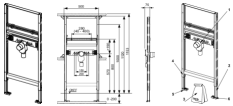

Waschtischmodul TECEprofil von Tece für #price# bei neuesbad.de kaufen. ☐ Kauf auf Rechnung ☐ Individuelle Beratung ☐ Mehrfach ausgezeichnete Shop ☐ jetzt kaufen

TECEprofil Waschtischmodul mit UP-Geruchsverschluss, Bauhöhe 1120 mm

Waschtischmodul zur Befestigung an TECEprofil Profilrohren oder für den Einbau in Metall- oder Holzständerwände und als Vorwand- oder Eckmodul. Zum Aufbau von unterfahrbaren Waschtischanlagen gemäß DIN 18040-1 (Barrierefreies Bauen - Teil 1: Öffentlich zugängliche Gebäude)

Komplett vormontierte Einheit, bestehend aus:

- selbsttragendem Montagerahmen, pulverbeschichtet
- zwei Haltebolzen M 10, höhen- und seitenverstellbares Abstandsmaß
- schallentkoppelte Armaturentaverse zur Befestigung von Wandscheiben, Stichmaße 150 mm und 200 mm
- UP-Geruchsverschluss DN 50 mit herausnehmbarem Siphon-Einsatz NW 30 (zugleich Dichtung), inklusive Bauschutzstopfen

Bestell-Nr.: 9310004

Masse:

Länge: 1120mm

Breite: 120mm

Höhe: 500mm

Gewicht: 8,757kg

Verwendungshinweis:

Bitte separat bestellen:

- Wandscheiben TECEflex 16 x 1/2", TECElogo 16 x 1/2" oder TECElogo-Push 20 Universalanschluss x 1/2"
- Anschlussbogen für UP-Geruchsverschluss 9080001
- Befestigung für die Vorwand-, Eck- oder Holzständermontage
- Armaturentaverse für UP/AP-Armaturen 9020041