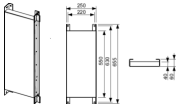

## Tece profil Befestigungsplatte für Stützgriffe und Haltesysteme, 9042003

**46,20 € \***

\* Preise inkl. gesetzlicher MwSt. zzgl. Versandkosten

Marke: Tece

Bestell-Nr.: TC9042003

Befestigungsplatte TECEprofil von Tece für #price# bei neuesbad.de kaufen.  Kauf auf Rechnung  Individuelle Beratung  Mehrfach ausgezeichnete Shop  jetzt kaufen

TECEprofil Befestigungsplatte für Stützgriffe und Haltesysteme

Zur stabilen Befestigung von Stützgriffen und Haltesystemen in einem TECEprofil Tragwerk oder einer UA-Profil Ständerwand.

Vormontierte Einheit, bestehend aus:

### Masse:

Länge: 652mm

Breite: 253mm

Höhe: 60mm

Gewicht: 6,581kg