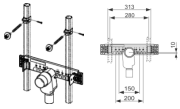

Tece profil Anschlusseinheit für Wascht. mit UP-Geruchsverschluss, 9020034

52,92 € *

* Preise inkl. gesetzlicher MwSt. zzgl. Versandkosten

Marke: Tece

Bestell-Nr.: TC9020034

WT-Anschlusseinheit TECEprofil von Tece für #price# bei neuesbad.de kaufen. Kauf auf Rechnung Individuelle Beratung Mehrfach ausgezeichnete Shop jetzt kaufen

TECEprofil Anschlusseinheit für Waschtisch mit UP-Geruchsverschluss

Schallentkoppelte Traverse aus verzinktem Stahl, zur bauseitigen Montage von Wandscheiben, mit vormontiertem UP-Geruchsverschluss DN 50, herausnehmbarem Siphon-Einsatz NW 30 (zugleich Dichtung) einschließlich Bauschutzstopfen, Befestigungsmaterial zur Befestigung an TECEprofil Profilrohren, 2 x Befestigungsklammer M 10 und Waschtischbefestigungen.

Bestell-Nr.: 9020034

Masse:

Verwendungshinweis:

Bitte separat bestellen:

- Wandscheiben TECEflex 16 x 1/2", TECElogo 16 x 1/2" oder TECElogo-Push 20 Universalanschluss x 1/2"
- Anschlussbogen für UP-Geruchsverschluss 9080001