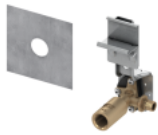

## Tece profil Armaturenanschluss inkl. WS 1/2" x 1/2", Siliziumbronze, 9020004

**21,04 € \***

\* Preise inkl. gesetzlicher MwSt. zzgl. Versandkosten

Marke: Tece

Bestell-Nr.: TC9020004

Armaturenanschluß TECEprofil von Tece für #price# bei neuesbad.de kaufen.  Kauf auf Rechnung  Individuelle Beratung  Mehrfach ausgezeichnete Shop  jetzt kaufen

### TECEprofil Armaturenanschluss

Zum Anschluss einer einzelnen Zapfstelle an das TECEprofil Tragwerk.

Vormontierte Einheit, bestehend aus:

- Wandscheibe TECEflex 16 x 1/2", lang oder TECE 1/2" x 1/2", lang oder TECElogo-Push 20 Universalanschluss x 1/2"
- Schallentkopplung vom Tragwerk
- selbstklebende Dichtmanschette zur Abdichtung zwischen Panee und Wandscheibe
- Material zur Befestigung an einem TECEprofil Profilrohr
- Markierungsstopfen

Ausführung: TECE 1/2" x 1/2" Siliziumbronze

Bestell-Nr.: 9020004

**Masse:**