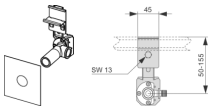

## Tece profil Armaturenanschluss inkl. WS 1/2" x 1/2", Siliziumbronze, 9020004

**21,04 € \***

\* Preise inkl. gesetzlicher MwSt. zzgl. Versandkosten

Marke: Tece

Bestell-Nr.: TC9020004

Armaturenanschluß TECEprofil von Tece für #price# bei neuesbad.de kaufen.  Kauf auf Rechnung  Individuelle Beratung  Mehrfach ausgezeichnete Shop  jetzt kaufen

### TECEprofil Armaturenanschluss

Zum Anschluss einer einzelnen Zapfstelle an das TECEprofil Tragwerk.

Vormontierte Einheit, bestehend aus:

- Wandscheibe TECEflex 16 x 1/2", lang oder TECE 1/2" x 1/2", lang oder TECElogo-Push 20 Universalanschluss x 1/2"
- Schallentkopplung vom Tragwerk
- selbstklebende Dichtmanschette zur Abdichtung zwischen Panee und Wandscheibe
- Material zur Befestigung an einem TECEprofil Profilrohr
- Markierungsstopfen

Ausführung: TECE 1/2" x 1/2" Siliziumbronze

Bestell-Nr.: 9020004

**Masse:**