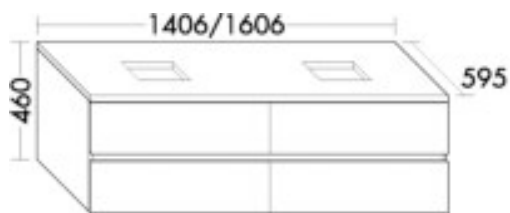

Burgbad Waschtischunterschrank Cube PG2 460x1406x595 Grau Matt, WWXZ141F3795

1181,08 € *

* Preise inkl. gesetzlicher MwSt. zzgl. Versandkosten

Marke: Burgbad

Bestell-Nr.: BBWWXZ141F3795

Burgbad Waschtischunterschrank Cube PG2 460x1406x595 Grau Matt, WWXZ141F3795 von Burgbad für #price# bei neuesbad.de kaufen. Kauf auf Rechnung Individuelle Beratung Mehrfach ausgezeichnete Shop jetzt kaufen

Burgbad Waschtischunterschrank Cube PG2 460x1406x595 Grau Matt, WWXZ141F3795

Höhe: 460mm

Breite: 1406mm

Tiefe: 595mm

Front: Grau Matt (F3795)

1 Abdeckplatte, dekorgleich mit Front

2 Schubladen oben, 420 mm tief, mit Siphonausschnitt

2 Auszüge unten, 420 mm tief

inkl. Metallkonsolen

Gewicht Brutto: 82,32kg