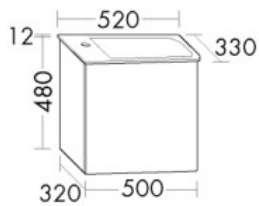

Burgbad Mineralguss Waschtisch-Set Badu Eiche Dekor Urban/Alpinweiss, SFUM052RF5297C0001

538,12 € *

* Preise inkl. gesetzlicher MwSt. zzgl. Versandkosten

Marke: Burgbad

Bestell-Nr.: BBSFUM052RF5297C0001

Burgbad Mineralguss Waschtisch-Set Badu Eiche Dekor Urban/Alpinweiss, SFUM052RF5297C0001 von Burgbad für #price# bei neuesbad.de kaufen. Kauf auf Rechnung Individuelle Beratung Mehrfach ausgezeichnete Shop jetzt kaufen

Burgbad Mineralguss Waschtisch-Set Badu Eiche Dekor Urban/Alpinweiss, SFUM052RF5297C0001

Höhe: 492mm

Breite: 520mm

Tiefe: 330mm

Front: Eiche Dekor Urban (F5297)

Waschtisch: Alpinweiss (C0001)

Mineralguss-Waschtisch

Muldentiefe: 120 mm

Beckenmaß 370x250 mm

Waschtischunterschrank

1 Tür

Gewicht Brutto: 17,52kg