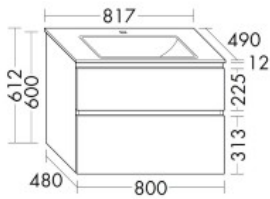

Burgbad Keramik Waschtisch-Set Accura PG1 Grau Matt/Taupe, SGVI081F6042C0040

2164,62 € *

* Preise inkl. gesetzlicher MwSt. zzgl. Versandkosten

Marke: Burgbad

Bestell-Nr.: BBSGVI081F6042C0040

Burgbad Keramik Waschtisch-Set Accura PG1 Grau Matt/Taupe, SGVI081F6042C0040 von Burgbad für #price# bei neuesbad.de kaufen. ☐ Kauf auf Rechnung ☐ Individuelle Beratung ☐ Mehrfach ausgezeichnete Shop ☐ jetzt kaufen

Burgbad Keramik Waschtisch-Set Accura PG1 Grau Matt/Taupe, SGVI081F6042C0040

Höhe: 612mm
Breite: 817mm
Tiefe: 490mm
Front: Grau Matt (F6042)
Waschtisch: Taupe (C0040)
Keramik-Waschtisch
Muldentiefe: 120 mm
Beckenmaß 426x306 mm
Waschtischunterschrank
1 Schublade oben mit Siphonausschnitt
1 Auszug unten
inkl. Raumsiphon
Gewicht Brutto: 48kg