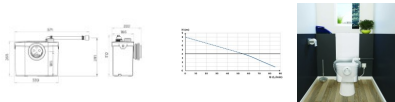

SFA Sanibroy Pro UP WC-Hebeanlage 0014UP weiß, zum Anschluss an WC

415,27 € *

* Preise inkl. gesetzlicher MwSt. zzgl. Versandkosten

Marke: SFA Deutschland GmbH
Bestell-Nr.: SB0001UP

SFA Sanibroy Pro UP WC-Hebeanlage 0014UP weiß, zum Anschluss an WC von SFA Deutschland GmbH für #price# bei neuesbad.de kaufen. Kauf auf Rechnung Individuelle Beratung Mehrfach ausgezeichnete Shop jetzt kaufen

Ausführung:

- Kompaktbauweise mit Aktivkohlefilter und wasserdichtem Behälter aus PP SANIBROY UP ist eine Fäkalienhebeanlage mit integrierter Rückstauklappe, geeignet zum Anschluss an jedes herkömmliche Stand-WC.

Technische Daten:

- Spannung: 240 V
- Motorleistung: 400 W
- Nennstrom: 1,9 A
- Schutzart: IP 44
- Druckleitung Anschluss: DN25 / 32 mm
- Geräuschpegel: 46 dB(A)
- Max. Abstand von WC: 20 cm
- Max. Förderhöhe: 4 m
- Gewicht: 5,4 kg