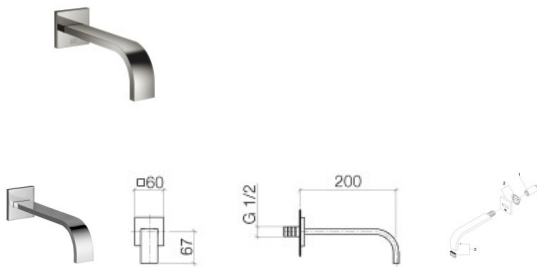

Dornbracht Waschtisch-Wand-Auslauf ohne Ablaufgarnitur MEM 13800782 Dark Chrome

640,05 € *

* Preise inkl. gesetzlicher MwSt. zzgl. Versandkosten

Marke: Dornbracht
Bestell-Nr.: 13800782-19

Dornbracht Waschtisch-Wand-Auslauf ohne Ablaufgarnitur MEM 13800782 Dark Chrome von Dornbracht für #price# bei neuesbad.de kaufen. Kauf auf Rechnung Individuelle Beratung Mehrfach ausgezeichnete Shop jetzt kaufen

Dornbracht MEM Waschtisch-Wand-Auslauf ohne Ablaufgarnitur - Dark Chrome

- Ausladung 200 mm
- starrer Auslauf
- rechteckiger luftangereicherter Strahl
- Bohrungsdurchmesser 37 mm
- Rosette 60 x 60 mm
- Anschluss 1/2"
- Durchfluss max. 5,7 l/min
- bleifrei
- Dieses Produkt leistet einen Beitrag zur Erfüllung der Vorgaben von nachhaltigen Gebäudezertifizierungen, z.B. LEED®, BREEAM®, DGNB

Artikeleigenschaften

Farbe: dark chrome
Typ: Auslauf