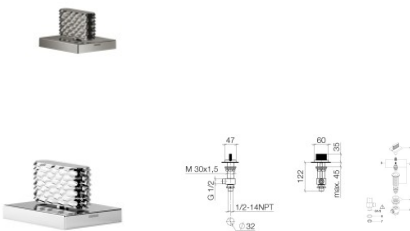

## Dornbracht Seitenventil , linksschließend CL.1 20006706 Dark Chrome

**333,96 € \***

\* Preise inkl. gesetzlicher MwSt. zzgl. Versandkosten

Marke: Dornbracht  
Bestell-Nr.: 20006706-19

Dornbracht Seitenventil , linksschließend CL.1 20006706 Dark Chrome von Dornbracht für #price# bei neuesbad.de kaufen.  Kauf auf Rechnung   
Individuelle Beratung  Mehrfach ausgezeichnete Shop  jetzt kaufen

### Dornbracht CL.1 Seitenventil linksschließend warm - Dark Chrome

- mit **CASCADE-Struktur**
- Bohrungsdurchmesser 32 mm
- Rosette 60 x 47 mm
- mit Warmkennzeichnung

#### Artikeleigenschaften

Farbe: dark chrome  
Typ: Ventil Unterputz