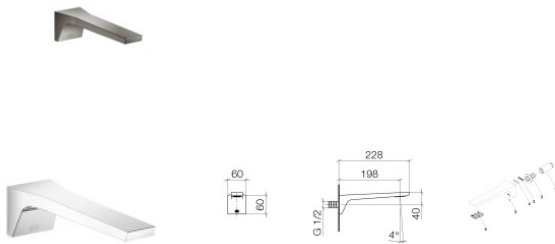

## Dornbracht Waschtisch-Wand-Auslauf ohne Ablaufgarnitur CL.1 13800705 Dark Chrome

**655,29 € \***

\* Preise inkl. gesetzlicher MwSt. zzgl. Versandkosten

Marke: Dornbracht  
Bestell-Nr.: 13800705-19

Dornbracht Waschtisch-Wand-Auslauf ohne Ablaufgarnitur CL.1 13800705 Dark Chrome von Dornbracht für #price# bei neuesbad.de kaufen.  Kauf auf Rechnung  Individuelle Beratung  Mehrfach ausgezeichnete Shop  jetzt kaufen

### Dornbracht CL.1 Waschtisch-Wand-Auslauf ohne Ablaufgarnitur - Dark Chrome

- Ausladung 200 mm
- starrer Auslauf
- rechteckiges Strahlbild mit 40 Einzelstrahlen
- Bohrungsdurchmesser 37 mm
- bleifrei
- Anschluss 1/2"
- Steckanschluss-Montage
- Durchfluss max. 4,5 l/min
- Dieses Produkt leistet einen Beitrag zur Erfüllung der Vorgaben von nachhaltigen Gebäudezertifizierungen, z.B. LEED®, BREEAM®, DGNB

#### Artikeleigenschaften

Farbe: dark chrome  
Typ: Auslauf