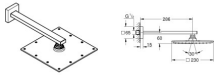

Grohe Kopfbrauseset Rainshower Aqua 230 von Grohe für #price# bei neuesbad.de kaufen. ☐ Kauf auf Rechnung ☐ Individuelle Beratung ☐
Mehrfach ausgezeichnete Shop ☐ jetzt kaufen

Rainshower Aqua 230

Kopfbrause-Set 286 mm, 1 Strahlart

bestehend aus:

Rainshower 230 Metall-Kopfbrause

1 Strahlart

Rain

Brausearm Rainshower 286 mm (27 709)

GROHE DreamSpray Perfektes Strahlbild

GROHE Long-Life Oberfläche

SpeedClean Antikalk-System

Oberfläche: chrom

Artikeleigenschaften

Farbe: chrom

Typ: Kopfbrause