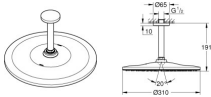

## Grohe Kopfbrauseset Rainshower Mono 310

**372,69 € \***

\* Preise inkl. gesetzlicher MwSt. zzgl. Versandkosten

Marke: Grohe

Bestell-Nr.: FG22122KF0

Grohe Kopfbrauseset Rainshower Mono 310 von Grohe für #price# bei neuesbad.de kaufen.  Kauf auf Rechnung  Individuelle Beratung  Mehrfach ausgezeichnete Shop  jetzt kaufen

#### Kopfbrause-Set Deckenauslass 142 mm, 1 Stahlart

bestehend aus: