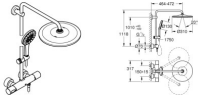

Grohe Duschesystem Rainshower SmartActive von Grohe für #price# bei neuesbad.de kaufen. ☐ Kauf auf Rechnung ☐ Individuelle Beratung ☐
Mehrfach ausgezeichnete Shop ☐ jetzt kaufen

Rainshower SmartActive 310

Duschesystem mit Thermostatbatterie für die Wandmontage

bestehend aus:

horizontal schwenkbarer 450 mm Brausearm

Aufputz-Thermostat mit Aquadimmer Funktion

ermöglicht den Wechsel zwischen:

Kopfbrause Rainshower Mono 310

mit Kugelgelenk, Drehwinkel $\pm 15^\circ$

Handbrause Rainshower SmartActive 130

in der Höhe verstellbar mittels Gleitelement

mit Performance Gleiter

Silverflex Brauseschlauch 1.750 mm

GROHE Water Saving 9,5 l/min Durchflusskonstanthalter

GROHE TurboStat Kompaktkartusche mit Dehnstoff-Thermoelement

GROHE SafeStop Sicherheitssperre bei 38°C

GROHE SafeStop Plus optional einsetzbarer Temperaturendanschlag bei 43°C

GROHE CoolTouch kein Verbrennen an heißen Oberflächen

GROHE DreamSpray Perfektes Strahlbild

GROHE SmartTip Strahlumstellung per Tastendruck

GROHE Long-Life Oberfläche

GROHE FastFixation obere Konsole variabel

SpeedClean Antikalk-System

für Durchlauferhitzer ab 18 kW/h geeignet

Minstdurchfluss 7 l/min

Oberfläche: phantom black

Artikeleigenschaften

Farbe: schwarz matt

Typ: Duschesystem