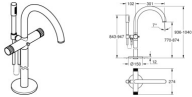

Grohe Wannenbatterie Atrio Private Collection von Grohe für #price# bei neuesbad.de kaufen. ☐ Kauf auf Rechnung ☐ Individuelle Beratung ☐
Mehrfach ausgezeichnete Shop ☐ jetzt kaufen

Atrio Private Collection

Wannenbatterie, 1/2"

Bodenmontage

Fertigmontageset für
45 984

ohne Rohbau-Set

Keramik-Oberteile 1/2", 90°

GROHE Long-Life Oberfläche

automatische Umstellung: Wanne/Brause

Ausladung 301 mm

integrierter Rückflussverhinderer im Brauseabgang 1/2"

mit Brausehalter

Silverflex Brauseschlauch 1.250 mm (28 362)

Eigensicher gegen Rückfließen

Knopfbetätigung mit Einlagen, kann kombiniert werden mit 48 460 000 oder 48 461 000 (separat zu bestellen)

Oberfläche: warm sunset

Artikeleigenschaften

Farbe:

warm sunset

Typ:

Wannenarmatur freistehend