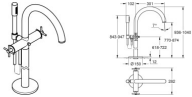

## Grohe 2-Griff-Wannenarmatur Atrio 25272

**2219,18 € \***

\* Preise inkl. gesetzlicher MwSt. zzgl. Versandkosten

Marke: Grohe  
Bestell-Nr.: FG25272GL0

Grohe 2-Griff-Wannenarmatur Atrio 25272 von Grohe für #price# bei neuesbad.de kaufen.  Kauf auf Rechnung  Individuelle Beratung  Mehrfach ausgezeichnete Shop  jetzt kaufen