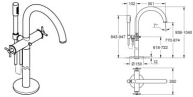

Grohe 2-Griff-Wannenarmatur Atrio 25272

2219,18 € *

* Preise inkl. gesetzlicher MwSt. zzgl. Versandkosten

Marke: Grohe
Bestell-Nr.: FG25272DA0

Grohe 2-Griff-Wannenarmatur Atrio 25272 von Grohe für #price# bei neuesbad.de kaufen. Kauf auf Rechnung Individuelle Beratung Mehrfach ausgezeichnete Shop jetzt kaufen

Atrio

Wannenbatterie, 1/2"

Bodenmontage

Fertigmontageset für
45 984

ohne Rohbau-Set

Keramik-Oberteile 1/2", 90°

GROHE Long-Life Oberfläche

automatische Umstellung: Wanne/Brause

Auslauf mit Mousseur

Ausladung 301 mm

integrierter Rückflussverhinderer im Brauseabgang 1/2"

Handbrause Rainshower Aqua Stick (26 866)

mit Brausehalter

Silverflex Brauseschlauch 1.250 mm (28 362)

Eigensicher gegen Rückfließen

mit Kreuzgriffen

ein Set mit "H" und "C" Markierung, ein Set ohne Warm-Kalt-Markierung im Lieferumfang enthalten

Oberfläche: warm sunset

Artikeleigenschaften

Farbe:

warm sunset

Typ:

Wannenarmatur freistehend