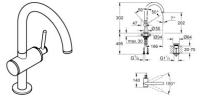

Grohe Waschtischarmatur Atrio von Grohe für #price# bei neuesbad.de kaufen. ☐ Kauf auf Rechnung ☐ Individuelle Beratung ☐ Mehrfach ausgezeichnete Shop ☐ jetzt kaufen

Atrio

Einhand-Waschtischbatterie, 1/2"

L-Size

Einlochmontage

GROHE SilkMove 28 mm Keramikkartusche

mit Temperaturbegrenzer

GROHE Long-Life Oberfläche

GROHE Water Saving - weniger Wasser, perfekter Wasserfluss

Maximaler Durchfluss (bei 3 bar): 5 l/min

schwenkbarer Bogenauslauf mit Mousseur

mit Anschlagbegrenzung

Schwenkbereich wählbar 0° / 150° / 360°

Push-open Ablaufgarnitur 1 1/4"

flexible Anschlussschläuche

Oberfläche: supersteel

Artikeleigenschaften

Farbe:

edelstahl gebürstet

Typ:

Waschtischarmatur stehend