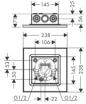

Hansgrohe Kopfbrause 250/250 2jet Axor von Hansgrohe für #price# bei neuesbad.de kaufen. ☐ Kauf auf Rechnung ☐ Individuelle Beratung ☐
Mehrfach ausgezeichnete Shop ☐ jetzt kaufen

Artikeldetails:

Brausekopfgröße: 250 x 250 mm
Strahlart: PowderRain, Intense PowderRain
Select Umstellung an der Armatur
dynamische Strahldüsen fahren im Betrieb aus
Material Strahlscheibe: Metall
maximale Durchflussmenge bei 3 bar: 17 l/min
Durchflussmenge PowderRain (bei 3 bar): 17 l/min
Durchflussmenge Intense PowderRain (bei 3 bar): 15 l/min
Mindestfließdruck: 1,5 bar
Kopfbrause zur Reinigung abnehmbar
Montage: Decke - Unterputz Installation
für Durchlauferhitzer geeignet
Gewicht: 5,1kg
Tiefe: 250mm
Höhe: 71mm
Breite: 250mm

Artikeleigenschaften

Farbe: schwarzchrom glänzend
Typ: Kopfbrause