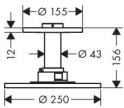

Hansgrohe Kopfbrause 250 2jet Axor von Hansgrohe für #price# bei neuesbad.de kaufen. ☐ Kauf auf Rechnung ☐ Individuelle Beratung ☐ Mehrfach ausgezeichnete Shop ☐ jetzt kaufen

Artikeldetails:

besteht aus: Kopfbrause, Deckenanschluss
Brausekopfgröße: 250 mm
Strahlart: PowderRain, Intense PowderRain
Select Umstellung an der Armatur
dynamische Strahldüsen fahren im Betrieb aus
Material Strahlscheibe: Metall
Metalldeckenanschluss
Deckenanschlusslänge: 100 mm
maximale Durchflussmenge bei 3 bar: 18 l/min
Durchflussmenge PowderRain (bei 3 bar): 18 l/min
Durchflussmenge Intense PowderRain (bei 3 bar): 16 l/min
Mindestfließdruck: 1,7 bar
Kopfbrause zur Reinigung abnehmbar
ServiceCard mit Sieb kann zur Reinigung ohne Werkzeug entnommen werden
Montage: Decke
für Durchlauferhitzer geeignet
Gewicht: 4,05kg
Tiefe: 250mm
Höhe: 156mm
Breite: 250mm

Artikeleigenschaften

Farbe:	schwarzchrom gebürstet
Typ:	Kopfbrause