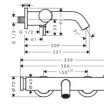

Hansgrohe Wannenmischer Aufputz Tecturis S von Hansgrohe für #price# bei neuesbad.de kaufen. ☐ Kauf auf Rechnung ☐ Individuelle Beratung ☐ Mehrfach ausgezeichnete Shop ☐ jetzt kaufen

hansgrohe Tecturis S Einhebel-Wannenarmatur Aufputz, 73422670

- Tecturis S kombiniert ein schlankes, puristisches Design mit großem Komfort
- Diese Armatur reichert Wasser mit Luft an – für einen vollen Wasserstrahl, der weniger spritzt (AirPower)
- Hochwertiger Einhebelmischer für die Steuerung von 2 Funktionen: Wanne und Duschkopf
- Umschalten auf Knopfdruck: Die Select-Taste auf der linken Seite wechselt von Wanneneinlauf auf Duschkopf
- Einfach installiert: Dank Aufputzmontage muss die Wand nicht geöffnet werden. S-Anschlüsse werden mitgeliefert
- An den Wasserauslass für den Duschkopf passt jeder handelsübliche Duschschauch
- Flüsterbetrieb: Ein eingebauter Schalldämpfer reduziert das Strömungsgeräusch des Wassers
- Ausdrucksstarker Kontrast: Die Trendfarbe Mattschwarz passt besonders gut zu moderner Architektur
- Besonders langlebig: ausgestattet mit hochwertigem, leichtgängigem Keramikmischsystem von hansgrohe
- Extra sicher: Eine bei Montage einstellbare Temperaturbegrenzung schützt vor zu heißem Wasser
- Für Durchlauferhitzer geeignet: Diese Armatur ist vielseitig einsetzbar
- Lieferumfang: Einhebel-Wannenmischer, S-Anschlüsse, Rosetten, Montageanleitung
- In allen Bestandteilen sind Premium-Materialien verbaut – für mehr Sicherheit und Nachhaltigkeit im Haushalt
- hansgrohe seit 1901 – die Premium-Marke für zuverlässige Bad- und Küchenprodukte
- 5 Jahre freiwillige Herstellergarantie auf ein Produkt, das nach höchsten Qualitätsstandards gefertigt wurde

weitere Details:

Farbe: Mattschwarz
Ausladung: 209 mm
Anschlussart: S-Anschlüsse
Anzahl Griffe: Zweigriff
Für Durchlauferhitzer geeignet: Ja
Form: rund
Anzahl Hahnlöcher: für 2 Hahnloch
Montageart: Wandmontage
Gewicht netto in kg: 3,08
Höhe netto in mm: 93
Breite netto in mm: 306
Tiefe netto in mm: 221

Artikeleigenschaften

Farbe: schwarz matt
Typ: Wannenarmatur Aufputz