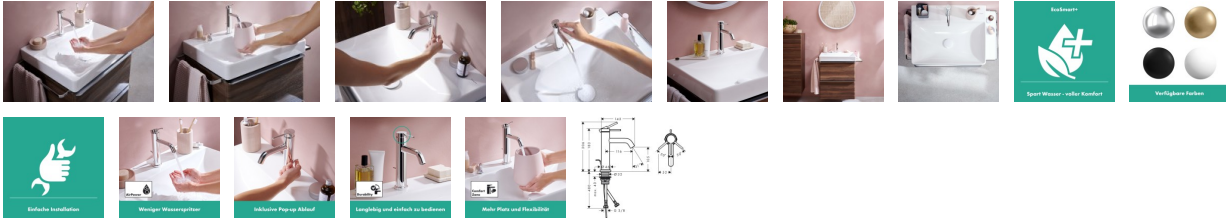

Hansgrohe Waschtischarmatur 110 Tecturis S von Hansgrohe für #price# bei neuesbad.de kaufen. ☐ Kauf auf Rechnung ☐ Individuelle Beratung ☐ Mehrfach ausgezeichnete Shop ☐ jetzt kaufen

hansgrohe Tecturis S Einhebel-Waschtischarmatur 110 wassersparend+ mit Zugstangen-Ablaufgarnitur, 73310000

- Tecturis S kombiniert ein schlankes, puristisches Design mit großem Komfort
- Extra nachhaltig: EcoSmart+ nutzt nur 4 l/min (bei 3 bar) und damit 20 % weniger Wasser als hansgrohe EcoSmart
- Diese Armatur reichert Wasser mit Luft an – für einen vollen Wasserstrahl, der weniger spritzt (AirPower)
- Einfach installiert: Die Armatur wird über flexible Schläuche mit den Wasseranschlüssen verbunden (G 3/8)
- Bewährt: Die mitgelieferte Zugstangen-Ablaufgarnitur lässt sich bequem mit einer Hand öffnen und schließen
- Glänzender Auftritt: Die brillante Chromoberfläche überzeugt mit dauerhaftem Glanz
- Besonders langlebig: ausgestattet mit hochwertigem, leichtgängigem Keramikmischsystem von hansgrohe
- Auch für Durchlauferhitzer geeignet: Diese Armatur lässt sich vielseitig einsetzen
- Lieferumfang: Einhebel-Waschtischmischer, Anschlussschläuche, Befestigungsmaterial, Montageanleitung
- In allen Bestandteilen sind Premium-Materialien verbaut – für mehr Sicherheit und Nachhaltigkeit im Haushalt
- hansgrohe seit 1901 – die Premium-Marke für zuverlässige Bad- und Küchenprodukte
- 5 Jahre freiwillige Herstellergarantie auf ein Produkt, das nach höchsten Qualitätsstandards gefertigt wurde

weitere Details:

Farbe: Chrom
Besteht aus: Einhebel-Waschtischmischer, Ablaufgarnitur
Ausladung: 116 mm
Anschlussart: G 3/8 Anschlussschläuche
Ablaufgarnitur: mit Zugstangen-Ablaufgarnitur
Anzahl Griffe: Einhebel
Für Durchlauferhitzer geeignet: Ja
Für Kaltwasseranschluss: nein
Form: rund
Anzahl Hahnlöcher: für 1 Hahnloch
Montageart: Standmontage
Durchflussmenge bei 3 bar: 4 l/min
Gewicht netto in kg: 1,27
Höhe netto in mm: 183
Breite netto in mm: 46
Tiefe netto in mm: 142