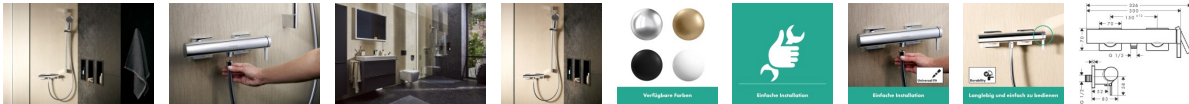

163,84 € *

* Preise inkl. gesetzlicher MwSt. zzgl. Versandkosten

Marke: Hansgrohe
Bestell-Nr.: HG73620000