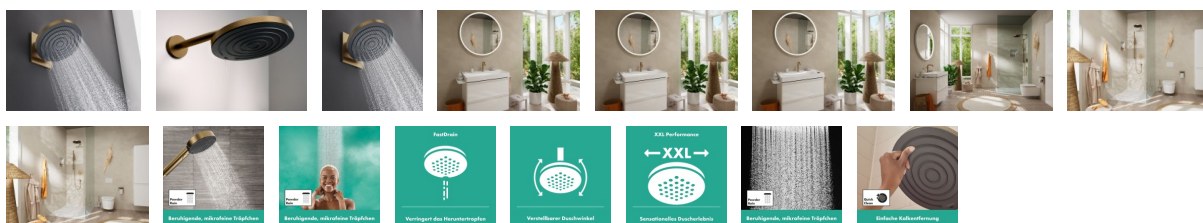

## Hansgrohe Kopfbrause Pulsify S 260 1jet

**292,10 € \***

\* Preise inkl. gesetzlicher MwSt. zzgl. Versandkosten

Marke: Hansgrohe  
Bestell-Nr.: HG24140140

Hansgrohe Kopfbrause Pulsify S 260 1jet von Hansgrohe für #price# bei neuesbad.de kaufen.  Kauf auf Rechnung  Individuelle Beratung  Mehrfach ausgezeichnete Shop  jetzt kaufen

### hansgrohe Pulsify S Duschkopf 260 1 Strahlart, 24140140

- PowderRain: die neue Strahlart umhüllt mit tausenden mikrofeinen Tropfen wie ein hauchzarter Sommerregen
- Duschvergnügen: Der 260 mm große Duschkopf verwöhnt mit gleichmäßigem, üppigem Wasserstrom (XXL-Performance)
- Die auffällige Strahlscheibe wird von ringförmigen Düsen geprägt – hier steht der Mensch im Mittelpunkt
- Weniger Nachtropfen: Restwasser fließt nach dem Duschen schnell ab (Fast Drain)
- Wand- oder Deckenmontage: Als Zubehör ist der Pulsify Wandanschluss 260 (#24149140) oder ein Deckenanschluss erhältlich
- Individuelle Ausstrahlung: Die gebürstete Oberfläche im Bronze-Ton erzeugt ein harmonisches, warmes Ambiente
- Länger wie neu: Kalk lässt sich einfach von den Silikondüsen am Duschkopf abwischen (QuickClean)
- Flexibel: Die Kopfbrause ist im Winkel verstellbar und lässt sich auf die individuelle Duschposition ausrichten
- Lieferumfang: Kopfbrause, Montageanleitung
- In allen Bestandteilen sind Premium-Materialien verbaut – für mehr Sicherheit und Nachhaltigkeit im Haushalt
- hansgrohe seit 1901 – die Premium-Marke für zuverlässige Bad- und Küchenprodukte
- 5 Jahre freiwillige Herstellergarantie auf ein Produkt, das nach höchsten Qualitätsstandards gefertigt wurde

#### Artikeleigenschaften

Farbe: brushed bronze

Typ:

Kopfbrause