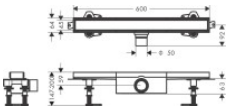

Hansgrohe Komplettsset RainDrain Compact von Hansgrohe für #price# bei neuesbad.de kaufen. ☐ Kauf auf Rechnung ☐ Individuelle Beratung ☐ Mehrfach ausgezeichnete Shop ☐ jetzt kaufen

hansgrohe RainDrain Compact Komplettsset Duschrinne 600 befliesbar für Standardinstallation, 56175000

- Extrem flache Duschrinne mit rechteckiger Abdeckung für die Montage frei im Duschbereich
- Individuell: befliesbare RainDrain Compact Duschrinne (Tiefe der Fliesenmulde: 12 mm)
- Starker Partner: Entwässerungsleistung bis zu 37 l/min (Sperrwasserhöhe 50 mm)
- Sicherer Einbau: Komplettsset inklusive Dichtvlies speziell für den Nassbereich
- Horizontaler Ablauf: 1-seitiger Zugangspunkt am Abflussrohr (waagrecht, DN50)
- Robust und unempfindlich: Abdeckung besteht aus hochwertigem Edelstahl V2A (1.4301)
- Lieferumfang: Fertigset Duschrinne, Installationsset, Stellfüße, Montageanleitung
- In allen Bestandteilen sind Premium-Materialien verbaut – für mehr Sicherheit und Nachhaltigkeit im Haushalt
- hansgrohe seit 1901 – die Premium-Marke für zuverlässige Bad- und Küchenprodukte
- 5 Jahre freiwillige Herstellergarantie auf ein Produkt, das nach höchsten Qualitätsstandards gefertigt wurde

weitere Details:

Besteht aus: Installationsset, Siphon, werkseitig vormontiertem Dichtvlies, befliesbare Abdeckung, Abdeckungsheber

Form: rechteckig

Montageart: Boden

Material: Edelstahl

Befliesbar: befliesbar

Ablaufleistung: bis zu 37 l/min

Gewicht netto in kg: 2,18

Höhe netto in mm: 200

Breite netto in mm: 64

Tiefe netto in mm: 600