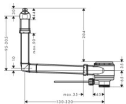

Hansgrohe Ab-Überlaufgarnitur von Hansgrohe für #price# bei neuesbad.de kaufen. ☐ Kauf auf Rechnung ☐ Individuelle Beratung ☐ Mehrfach ausgezeichnete Shop ☐ jetzt kaufen

hansgrohe Ab- und Überlaufgarnitur für Excenterbetätigung für Waschbecken, 50005000

- Bedienung über Hebelstange
- für Waschtische ohne Überlauf
- Anschlussgröße: G 1¼
- mit Überlauf

weitere Details:

Material: Kunststoff
Gewicht netto in kg: 0,40
Höhe netto in mm: 205
Breite netto in mm: 1320
Tiefe netto in mm: 1320