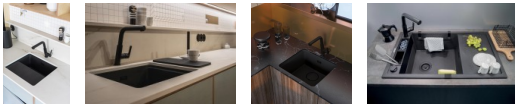

## Neuesbad Serie 600 Küchenarmatur mit rechteckigem herausziehbarem Auslauf, Oberfläche: schwarz matt

**173,13 € \***

\* Preise inkl. gesetzlicher MwSt. zzgl. Versandkosten

Marke: Neuesbad

Bestell-Nr.: NB1BQS\_N73M1

Neuesbad Serie 600 Küchenarmatur mit ausziehbarem Auslauf, Oberfläche: schwarz matt von Neuesbad für #price# bei neuesbad.de kaufen.  Kauf auf Rechnung  Individuelle Beratung  Mehrfach ausgezeichnete Shop  jetzt kaufen

Montagehülse erleichtert die Montage der Armatur

45 cm Anschlusschläuche im Set

Durchflussklasse Z (4-9 l/min) ermöglicht einen reduzierten Wasserverbrauch

Armatur ist mit Rückschlagventilen ausgestattet, damit das gemischte Wasser nicht in die Installation zurückfließt

- Art der Armatur: Einhebel, Mischer
- Methode der Montage: stehend
- Durchflussklasse [l/min]: Z - 4-9 l/min
- akustische Gruppe: II
- Rückschlagventil: ja
- Größe der Kartusche: 25 mm
- Auslaufart: ausziehbarer Auslauf, schwenkbar
- Armaturausladung [mm]: 233
- Typ des Luftsprudlers: beweglich, Aerator Größe M18.5
- Anschlusschlauch-Länge: 450
- Installationsgewinde: 3/8"
- Anschlussgewinde: M8
- Brauseschlauch-Länge: 1500mm