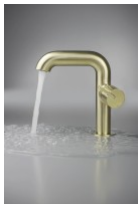

Neuesbad Serie 600 Waschtischarmatur mit geradem Auslauf ohne Ablaufgarnitur, gold gebürstet

133,27 € *

* Preise inkl. gesetzlicher MwSt. zzgl. Versandkosten

Marke: Neuesbad

Bestell-Nr.: NB1BQS_R24M1

Neuesbad Serie 600 Waschtischarmatur mit rechteckigem Auslauf ohne Ablauf, gold gebürstet von Neuesbad für #price# bei neuesbad.de kaufen. Kauf auf Rechnung Individuelle Beratung Mehrfach ausgezeichnete Shop jetzt kaufen

Armatur ist mit einem Strahlbelüfter ausgestattet

Armaturkörper ist aus hochwertigem Messing gefertigt

45 cm Anschlusschläuche im Set

Montagehülse erleichtert die Montage der Armatur

Beweglicher Aerator ermöglicht den Wasserstrahl zu lenken

- Art der Armatur: Einhebel, Mischer
- Methode der Montage: stehend
- Durchflussklasse [l/min]: Z - 4-9 l/min
- akustische Gruppe: I ($x \leq 20$)
- Größe der Kartusche: 25 mm
- Armaturausladung [mm]: 120
- Material: Messing
- Typ des Luftsprudlers: flach, beweglich, hexagonal, Aerator Größe M24
- Anschlusschläuche:
- Länge: 450 mm
- Installationsgewinde: 3/8"
- Anschlussgewinde: M10

Artikeleigenschaften

Farbe: gold gebürstet
Typ: Waschtischarmatur stehend