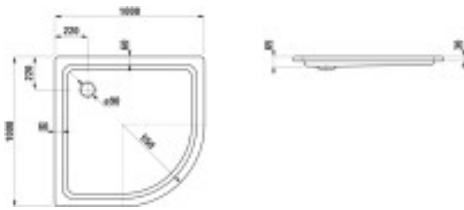

## LAUFEN Duschwanne PLATINA 1000x1000x65 Stahl Ablauf Viertelkreis

**394,05 € \***

\* Preise inkl. gesetzlicher MwSt. zzgl. Versandkosten

Marke: LAUFEN

Bestell-Nr.: LAH2150197570401

LAUFEN Duschwanne PLATINA 1000x1000x65 Stahl Ablauf Viertelkreis von LAUFEN für #price# bei neuesbad.de kaufen.  Kauf auf Rechnung   
Individuelle Beratung  Mehrfach ausgezeichnete Shop  jetzt kaufen  
LAUFEN Duschwanne Viertelkreis PLATINA  
1000x1000x65 aus Stahl Ablauf seitlich  
inklusive Schallschutz weiß matt