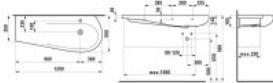

LAUFEN Waschtisch ALESSI 500x1200x165 Ablage links

1417,85 € *

* Preise inkl. gesetzlicher MwSt. zzgl. Versandkosten

Marke: LAUFEN

Bestell-Nr.: LAH8149747571091

LAUFEN Waschtisch ALESSI 500x1200x165 Ablage links von LAUFEN für #price# bei neuesbad.de kaufen. Kauf auf Rechnung Individuelle Beratung Mehrfach ausgezeichnete Shop jetzt kaufen
LAUFEN Möbelwaschtisch ILBAGNOALESSI
500x1200x165 Ablage links ohne Hahnloch
ohne Überlauf inkl. Keramikabdeckung
für Ablaufventil Weiß matt