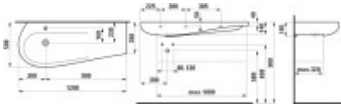

## LAUFEN Waschtisch ALESSI 500x1200x165 Ablage rechts

**1417,85 € \***

\* Preise inkl. gesetzlicher MwSt. zzgl. Versandkosten

Marke: LAUFEN

Bestell-Nr.: LAH8149737161041

LAUFEN Waschtisch ALESSI 500x1200x165 Ablage rechts von LAUFEN für #price# bei neuesbad.de kaufen.  Kauf auf Rechnung  Individuelle Beratung  Mehrfach ausgezeichnete Shop  jetzt kaufen  
LAUFEN Möbelwaschtisch ILBAGNOALESSI  
500x1200x165 Ablage rechts 1 Hahnloch  
mit verdecktem Überlauf  
inkl. Keramikabdeckung für Ablaufventil  
schwarz matt