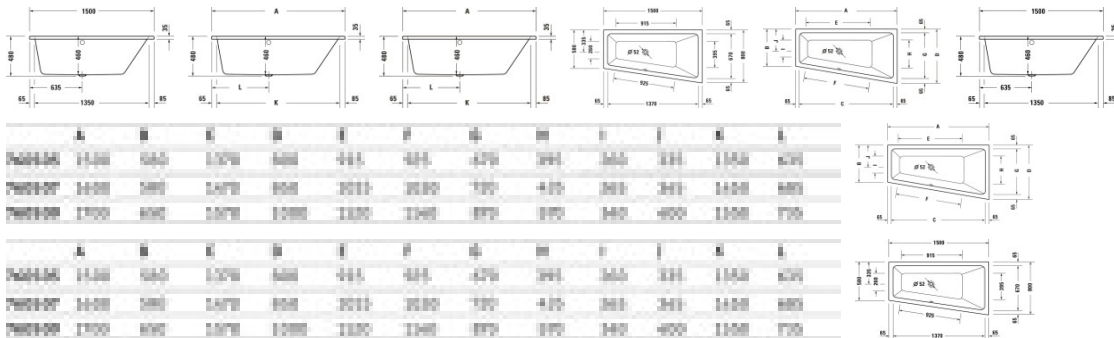

Duravit Duravit No.1 Whirlwanne Weiß 1500x800 mm - 760505000JP1000

1737,61 € *

* Preise inkl. gesetzlicher MwSt. zzgl. Versandkosten

Marke: Duravit
Bestell-Nr.: DU760505000JP1000

Duravit Duravit No.1 Whirlwanne Weiß 1500x800 mm - 760505000JP1000 von Duravit für #price# bei neuesbad.de kaufen. Kauf auf Rechnung Individuelle Beratung Mehrfach ausgezeichnete Shop jetzt kaufen

Duravit Duravit No.1 Whirlwanne 1500x800 mm Weiß, Jet Project, Einbau, Material: Sanitäracryl, Trapezförmig, Anzahl Rückenschrägen: 1, Position Ablauf: Mitte, Überlauf – 760505000JP1000

Einfach und übersichtlich. Duravit No.1 bietet alles, was ein schönes, zeitgemäßes Bad braucht. Die Duravit No.1 Whirlwanne aus weißem Sanitäracryl ist leicht und angenehm zu reinigen. Ob rechteckig oder als Trapez. Die Whirlwanne eignet sich dank unterschiedlicher Größen auch für kleinere Bäder.

Details:

- Aus schlag- und stoßunempfindlichem Kunststoff mit angenehm warmer und glatter sowie porenfreier Oberfläche (Sanitäracryl)
- Mit Überlauf
- Montage eines Duravit Wannengriffs möglich für einen sicheren Ein- und Ausstieg (Montage nur ab Werk möglich)

- Position Ablauf: Mitte
- Position Überlauf: Mitte
- Innentiefe: 460 mm
- 50 Hz