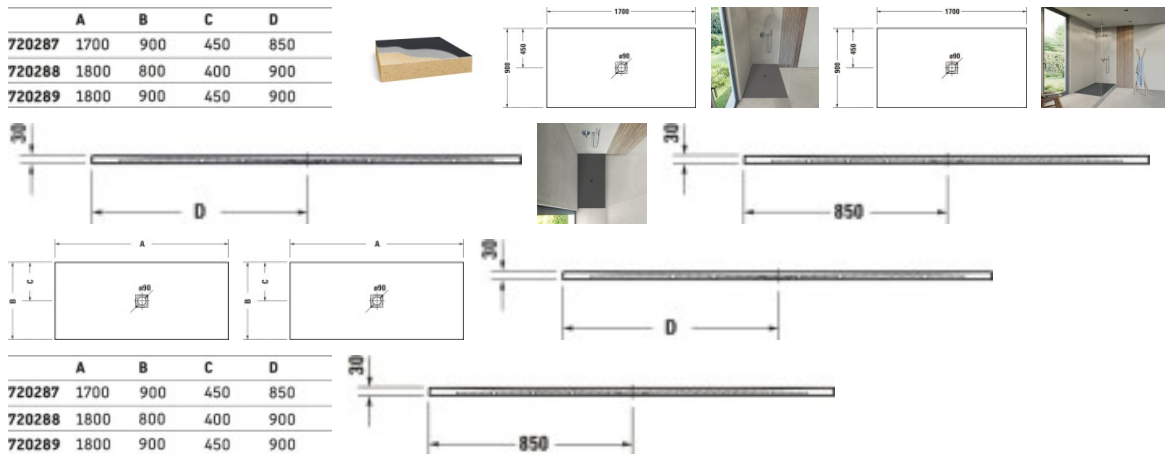

Duravit Sustano Duschwanne Dunkelgrau Matt 1700x900 mm - 72028765000000

540,33 € *

* Preise inkl. gesetzlicher MwSt. zzgl. Versandkosten

Marke: Duravit

Bestell-Nr.: DU72028765000000

Duravit Sustano Duschwanne Dunkelgrau Matt 1700x900 mm - 720287650000000 von Duravit für #price# bei neuesbad.de kaufen. Kauf auf Rechnung Individuelle Beratung Mehrfach ausgezeichnete Shop jetzt kaufen

Duravit Sustano Duschwanne 1700x900 mm Dunkelgrau Matt, Bodenbündig, Halbeinbau, Aufgesetzt, Material: Verbundwerkstoff, DuroCast Nature, Rechteckig – 720287650000000

Details:

- Aus DuroCast Nature: Recyclingfähiger und nachhaltiger Mineralgusswerkstoff mit hervorragenden Eigenschaften wie einfache Verarbeitung, hohe Rutschfestigkeit und angenehme samtig matte Haptik
- Flexible Montage: Einbau bodenbündig, halbaufgesetzt oder aufgesetzt möglich
- Höchste Rutsicherheit beim Duschen, höchste Antirutschklasse für nassbelastete Barfußbereiche (Rutschfestigkeitsklasse C)

weitere Details:

- Duravit Sustano Duschwanne
- Rechteckig
- Dunkelgrau Matt
- Material: Verbundwerkstoff
- DuroCast Nature
- Position Ablauf: Mitte
- Höhe: 30 mm