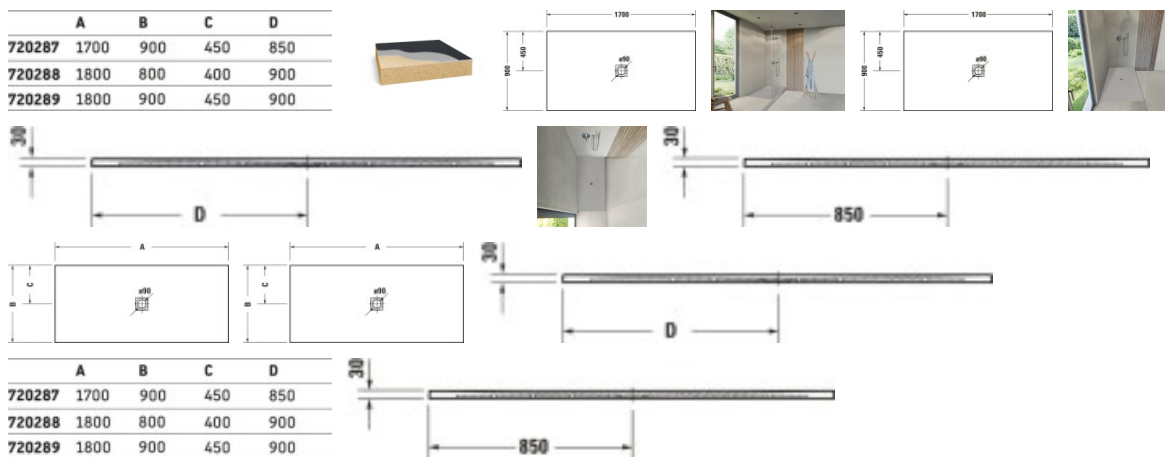

Duravit Sustano Duschwanne Hellgrau Matt 1700x900 mm - 72028763000000

540,33 € *

* Preise inkl. gesetzlicher MwSt. zzgl. Versandkosten

Marke: Duravit

Bestell-Nr.: DU72028763000000

Duravit Sustano Duschwanne Hellgrau Matt 1700x900 mm - 72028763000000 von Duravit für #price# bei neuesbad.de kaufen. Kauf auf Rechnung Individuelle Beratung Mehrfach ausgezeichnete Shop jetzt kaufen

Duravit Sustano Duschwanne 1700x900 mm Hellgrau Matt, Bodenbündig, Halbeinbau, Aufgesetzt, Material: Verbundwerkstoff, DuroCast Nature, Rechteckig – 72028763000000

Details:

- Aus DuroCast Nature: Recyclingfähiger und nachhaltiger Mineralgusswerkstoff mit hervorragenden Eigenschaften wie einfache Verarbeitung, hohe Rutschfestigkeit und angenehme samtig matte Haptik
- Flexible Montage: Einbau bodenbündig, halbaufgesetzt oder aufgesetzt möglich
- Höchste Rutsicherheit beim Duschen, höchste Antirutschklasse für nassbelastete Barfußbereiche (Rutschfestigkeitsklasse C)

weitere Details:

- Duravit Sustano Duschwanne
- Rechteckig
- Hellgrau Matt
- Material: Verbundwerkstoff
- DuroCast Nature
- Position Ablauf: Mitte
- Höhe: 30 mm