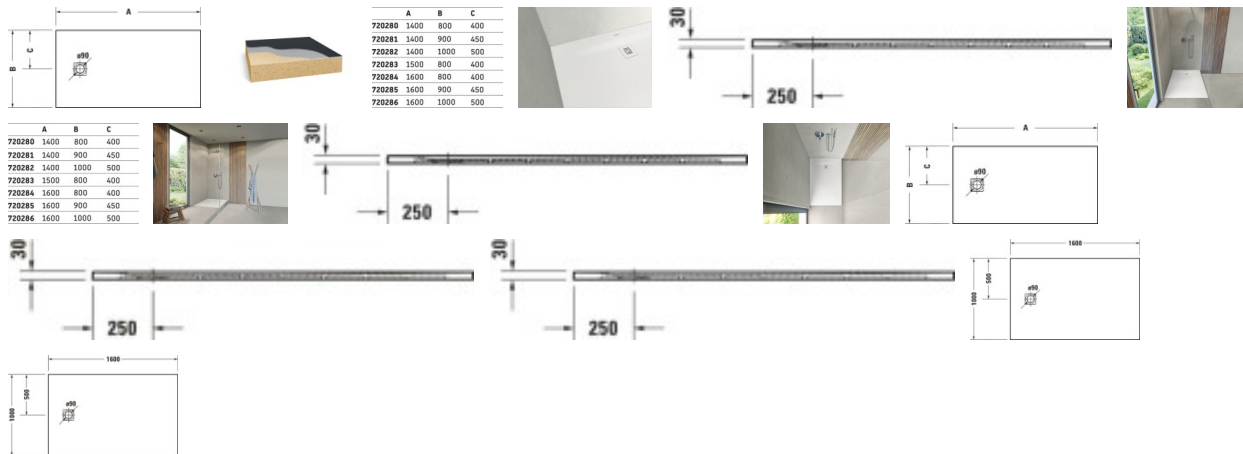

## Duravit Sustano Duschwanne Weiß 1600x1000 mm - 72028673000000

**601,68 € \***

\* Preise inkl. gesetzlicher MwSt. zzgl. Versandkosten

Marke: Duravit

Bestell-Nr.: DU72028673000000

Duravit Sustano Duschwanne Weiß 1600x1000 mm - 72028673000000 von Duravit für #price# bei neuesbad.de kaufen.  Kauf auf Rechnung  Individuelle Beratung  Mehrfach ausgezeichnete Shop  jetzt kaufen

**Duravit Sustano Duschwanne 1600x1000 mm Weiß, Bodenbündig, Halbeinbau, Aufgesetzt, Material: Verbundwerkstoff, DuroCast Nature, Rechteckig – 72028673000000**

### Details:

- Aus DuroCast Nature: Recyclingfähiger und nachhaltiger Mineralgusswerkstoff mit hervorragenden Eigenschaften wie einfache Verarbeitung, hohe Rutschfestigkeit und angenehme samtig matte Haptik
- Flexible Montage: Einbau bodenbündig, halbaufgesetzt oder aufgesetzt möglich

### weitere Details:

- Duravit Sustano Duschwanne
- Rechteckig
- Weiß
- Material: Verbundwerkstoff
- DuroCast Nature
- Position Ablauf: Seitlich
- Höhe: 30 mm