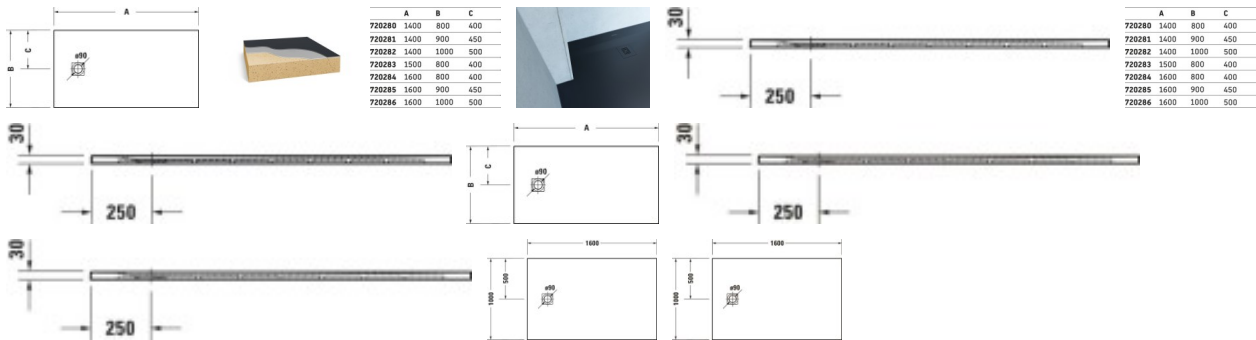

## Duravit Sustano Duschwanne Dunkelgrau Matt 1600x1000 mm - 72028665000000

**554,86 € \***

\* Preise inkl. gesetzlicher MwSt. zzgl. Versandkosten

Marke: Duravit

Bestell-Nr.: DU72028665000000

Duravit Sustano Duschwanne Dunkelgrau Matt 1600x1000 mm - 720286650000000 von Duravit für #price# bei neuesbad.de kaufen.  Kauf auf Rechnung  Individuelle Beratung  Mehrfach ausgezeichnete Shop  jetzt kaufen

**Duravit Sustano Duschwanne 1600x1000 mm Dunkelgrau Matt, Bodenbündig, Halbeinbau, Aufgesetzt, Material: Verbundwerkstoff, DuroCast Nature, Rechteckig – 72028665000000**

### Details:

- Aus DuroCast Nature: Recyclingfähiger und nachhaltiger Mineralgusswerkstoff mit hervorragenden Eigenschaften wie einfache Verarbeitung, hohe Rutschfestigkeit und angenehme samtig matte Haptik
- Flexible Montage: Einbau bodenbündig, halbaufgesetzt oder aufgesetzt möglich
- Höchste Rutschsicherheit beim Duschen, höchste Antirutschklasse für nassbelastete Barfußbereiche (Rutschfestigkeitsklasse C)

### weitere Details:

- Duravit Sustano Duschwanne
- Rechteckig
- Dunkelgrau Matt
- Material: Verbundwerkstoff
- DuroCast Nature
- Position Ablauf: Seitlich
- Höhe: 30 mm