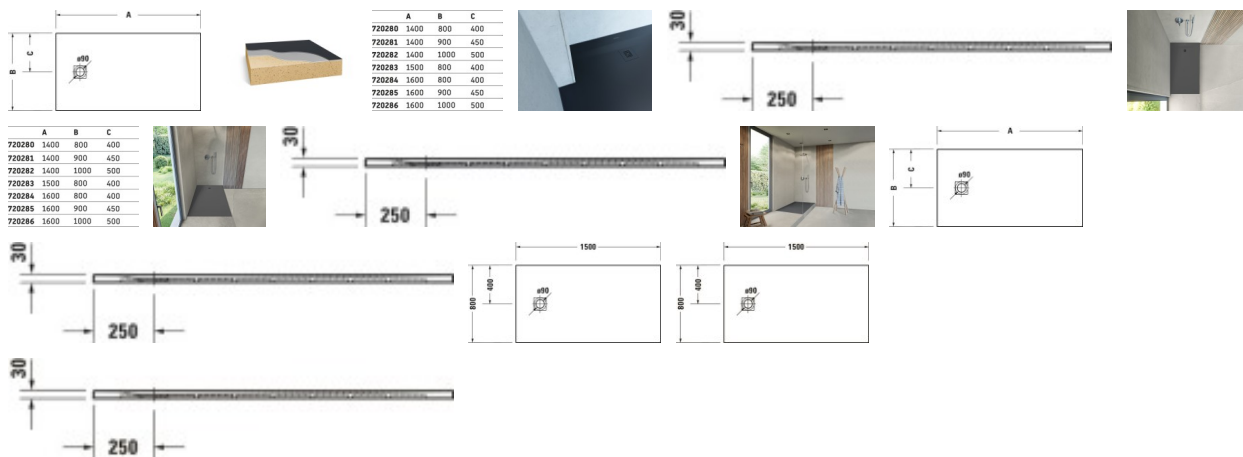

## Duravit Sustano Duschwanne Dunkelgrau Matt 1500x800 mm - 72028365000000

**452,61 € \***

\* Preise inkl. gesetzlicher MwSt. zzgl. Versandkosten

Marke: Duravit

Bestell-Nr.: DU72028365000000

Duravit Sustano Duschwanne Dunkelgrau Matt 1500x800 mm - 72028365000000 von Duravit für #price# bei neuesbad.de kaufen.  Kauf auf Rechnung  Individuelle Beratung  Mehrfach ausgezeichnete Shop  jetzt kaufen

**Duravit Sustano Duschwanne 1500x800 mm Dunkelgrau Matt, Bodenbündig, Halbeinbau, Aufgesetzt, Material: Verbundwerkstoff, DuroCast Nature, Rechteckig – 72028365000000**

### Details:

- Aus DuroCast Nature: Recyclingfähiger und nachhaltiger Mineralgusswerkstoff mit hervorragenden Eigenschaften wie einfache Verarbeitung, hohe Rutschfestigkeit und angenehme samtig matte Haptik
- Flexible Montage: Einbau bodenbündig, halbaufgesetzt oder aufgesetzt möglich
- Höchste Rutschsicherheit beim Duschen, höchste Antirutschklasse für nassbelastete Barfußbereiche (Rutschfestigkeitsklasse C)

### weitere Details:

- Duravit Sustano Duschwanne
- Rechteckig
- Dunkelgrau Matt
- Material: Verbundwerkstoff
- DuroCast Nature
- Position Ablauf: Seitlich
- Höhe: 30 mm