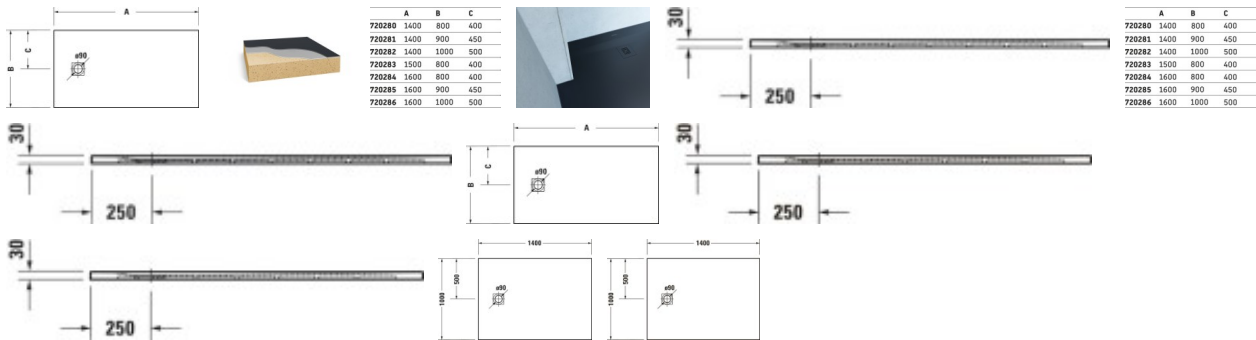

Duravit Sustano Duschwanne Dunkelgrau Matt 1400x1000 mm - 72028265000000

504,81 € *

* Preise inkl. gesetzlicher MwSt. zzgl. Versandkosten

Marke: Duravit

Bestell-Nr.: DU72028265000000

Duravit Sustano Duschwanne Dunkelgrau Matt 1400x1000 mm - 72028265000000 von Duravit für #price# bei neuesbad.de kaufen. Kauf auf Rechnung Individuelle Beratung Mehrfach ausgezeichnete Shop jetzt kaufen

Duravit Sustano Duschwanne 1400x1000 mm Dunkelgrau Matt, Bodenbündig, Halbeinbau, Aufgesetzt, Material: Verbundwerkstoff, DuroCast Nature, Rechteckig – 72028265000000

Details:

- Aus DuroCast Nature: Recyclingfähiger und nachhaltiger Mineralgusswerkstoff mit hervorragenden Eigenschaften wie einfache Verarbeitung, hohe Rutschfestigkeit und angenehme samtig matte Haptik
- Flexible Montage: Einbau bodenbündig, halbaufgesetzt oder aufgesetzt möglich
- Höchste Rutschsicherheit beim Duschen, höchste Antirutschklasse für nassbelastete Barfußbereiche (Rutschfestigkeitsklasse C)

weitere Details:

- Duravit Sustano Duschwanne
- Rechteckig
- Dunkelgrau Matt
- Material: Verbundwerkstoff
- DuroCast Nature
- Position Ablauf: Seitlich
- Höhe: 30 mm