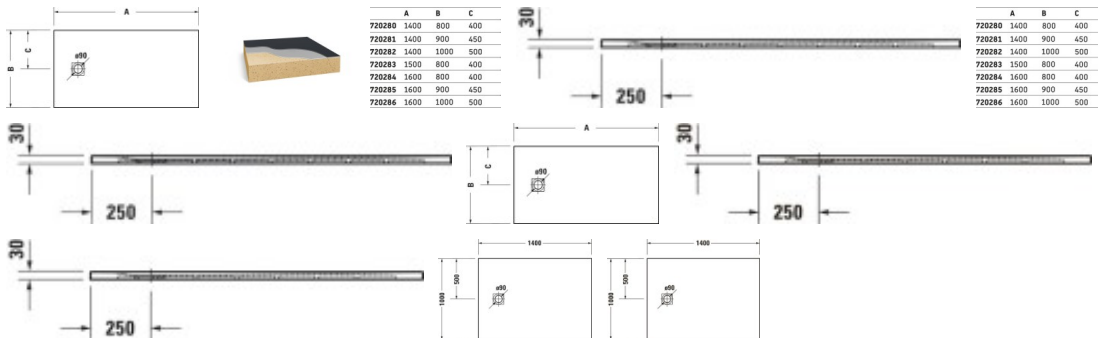

## Duravit Sustano Duschwanne Hellgrau Matt 1400x1000 mm - 72028263000000

**504,81 € \***

\* Preise inkl. gesetzlicher MwSt. zzgl. Versandkosten

Marke: Duravit

Bestell-Nr.: DU72028263000000

Duravit Sustano Duschwanne Hellgrau Matt 1400x1000 mm - 72028263000000 von Duravit für #price# bei neuesbad.de kaufen.  Kauf auf Rechnung  Individuelle Beratung  Mehrfach ausgezeichnete Shop  jetzt kaufen

**Duravit Sustano Duschwanne 1400x1000 mm Hellgrau Matt, Bodenbündig, Halbeinbau, Aufgesetzt, Material: Verbundwerkstoff, DuroCast Nature, Rechteckig – 72028263000000**

### Details:

- Aus DuroCast Nature: Recyclingfähiger und nachhaltiger Mineralgusswerkstoff mit hervorragenden Eigenschaften wie einfache Verarbeitung, hohe Rutschfestigkeit und angenehme samtig matte Haptik
- Flexible Montage: Einbau bodenbündig, halbaufgesetzt oder aufgesetzt möglich
- Höchste Rutschsicherheit beim Duschen, höchste Antirutschklasse für nassbelastete Barfußbereiche (Rutschfestigkeitsklasse C)

### weitere Details:

- Duravit Sustano Duschwanne
- Rechteckig
- Hellgrau Matt
- Material: Verbundwerkstoff
- DuroCast Nature
- Position Ablauf: Seitlich
- Höhe: 30 mm